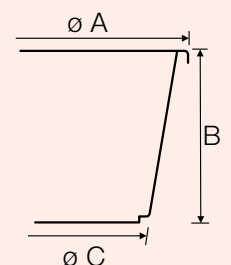

Art.nr	Umschreibung	Farbe	EAN	Anzahl pro Palette	Abmessung in cm A x B x C
			8713331		
610100	GRIPLINE® 45 Ltr	schwarz	-610108	200/240	52 x 33 x 39
610105	GRIPLINE® 45 Ltr + Hebebügel	schwarz	-610115	150	52 x 33 x 39
610110	GRIPLINE® 45 Ltr	weiß	-003634	200/240	52 x 33 x 39
610200	GRIPLINE® 65 Ltr	schwarz	-610191	200/240	60 x 35 x 47
610210	GRIPLINE® 65 Ltr	weiß	-003481	200/240	60 x 35 x 47
610240	GRIPLINE® 65 Ltr	orange	-003559	200/240	60 x 35 x 47
610300	GRIPLINE® 90 Ltr	schwarz	-610290	180	67 x 35 x 53
610310	GRIPLINE® 90 Ltr	weiß	-000732	180	67 x 35 x 53
610340	GRIPLINE® 90 Ltr	orange	-000749	180	67 x 35 x 53
					L x B x H
610450	GRIPLINE® Kasten 45 Ltr	schwarz	-610450	240	58 x 38 x 29
610650	GRIPLINE® Kasten 65 Ltr	schwarz	-610665	210	71 x 40 x 30
610900	GRIPLINE® Kasten 90 Ltr	schwarz	-610900	210	79 x 48 x 30
601014	Pro-Kübel 65 Ltr	schwarz	-602295	160	59 x 33 x 46
601015	Pro-Kübel 65 Ltr	weiß	-007236	160	59 x 33 x 46
601022	Pro-Kübel 85 Ltr	schwarz	-601038	120	64 x 36 x 52
601023	Pro-Kübel 85 Ltr	grau	-607177	120	64 x 36 x 52
601025	Pro-Kübel 85 Ltr	weiß	-007724	120	64 x 36 x 52
601002	Kübel 35 Ltr	schwarz	-006949	250	40 x 40 x 31
601004	Kübel 30 Ltr	weiß	-007588	180	44 x 31 x 33
603080	Abfallbehälter 55 Ltr mit Deckel	grau / blau		50	40 x 56 x 33
605015	Stahlkübel 80 Ltr mit festen Handgriffe	-	-606064	50	68 x 32 x 45

Lieferbar in gummi Ausführung:

260600	Kübel 80 Ltr	schwarz	-266251	40	65 x 39 x 47

- uniforme Produktausstrahlung
- homogene regenerat Rohstoffen
- garantiert Kadmium frei