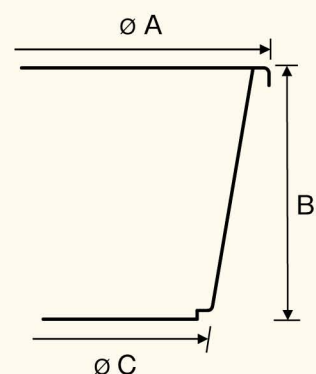

Art.nr	Omschrijving	Beugel	Kleur	EAN	Aantal per pallet	Afmeting in cm		
						A	B	C
				8713331				
250248	GRIPLINE® 12 ltr	knop	zwart	-254470	900	31	23	24
250249	GRIPLINE® 12 ltr	metaal	zwart	-002910	900	31	23	24
250250	GRIPLINE® 12 ltr	metaal	zwart	-250250	600	31	23	24
25025101	GRIPLINE® 12 ltr	knop	grijs	-249452	600	31	23	24
25025201	GRIPLINE® 12 ltr	knop	geel	-249520	600	31	23	24
25025301	GRIPLINE® 12 ltr	knop	blauw	-249599	600	31	23	24
25025501	GRIPLINE® 12 ltr	knop	groen	-249735	600	31	23	24
25025601	GRIPLINE® 12 ltr	knop	oranje	-249803	600	31	23	24
25025701	GRIPLINE® 12 ltr	knop	wit	-249872	600	31	23	24
25025801	GRIPLINE® 12 ltr	knop	rood	-249940	600	31	23	24
250301	GRIPLINE® 20 ltr	knop	zwart	-250304	720	37	27	28
250302	GRIPLINE® 20 ltr	metaal	zwart	-249841	720	37	27	28
250306	GRIPLINE® 20 ltr	knop	grijs	- 250311	720	37	27	28

- uniforme produkt uitstraling
- homogene regeneraat grondstoffen
- gegarandeerd cadmium vrij