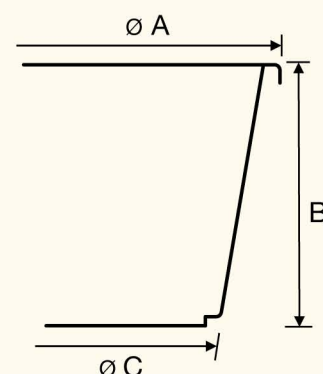

Art.nr	Omschrijving	Kleur	EAN	Aantal per pallet	Afmeting in cm A x B x C
			8713331		
610100	GRIPLINE® 45 ltr	zwart	-610108	200/240	52 x 33 x 39
610105	GRIPLINE® 45 ltr + hijsbeugel	zwart	-610115	150	52 x 33 x 39
610110	GRIPLINE® 45 ltr	wit	-003634	200/240	52 x 33 x 39
610200	GRIPLINE® 65 ltr	zwart	-610191	200/240	60 x 35 x 47
610210	GRIPLINE® 65 ltr	wit	-003481	200/240	60 x 35 x 47
610240	GRIPLINE® 65 ltr	oranje	-003559	200/240	60 x 35 x 47
610300	GRIPLINE® 90 ltr	zwart	-610290	180	67 x 35 x 53
610310	GRIPLINE® 90 ltr	wit	-000732	180	67 x 35 x 53
610340	GRIPLINE® 90 ltr	oranje	-000749	180	67 x 35 x 53
					L x B x H
610400	GRIPLINE® Bak 40 ltr	zwart	-610399	240	73 x 40 x 20
610450	GRIPLINE® Bak 45 ltr	zwart	-610450	240	58 x 38 x 29
610650	GRIPLINE® Bak 65 ltr	zwart	-610665	210	71 x 40 x 30
610900	GRIPLINE® Bak 90 ltr	zwart	-610900	210	79 x 48 x 30
250320	GRIPLINE® 20 ltr, 2 handgrepen	zwart	-250700	720	37 x 27 x 28
250321	GRIPLINE® 20 ltr, 2 handgrepen	wit	-250717	720	37 x 27 x 28
601014	PROLINE 65 ltr	zwart	-602295	160	59 x 33 x 46
602015	PROLINE 90 ltr	zwart	-601038	120	66 x 36 x 53
601030	PROLINE 90 ltr	grijs	-607177	120	66 x 36 x 53
603080	Afvalcontainer 55 ltr + deksel	grijs		50	40 x 56 x 33

Leverbaar in rubberen uitvoering

260600	Kuip 80 ltr	zwart	-266251	40	65 x 39 x 47

- uniforme produkt uitstraling
- homogene regeneraat grondstoffen
- gegarandeerd cadmium vrij