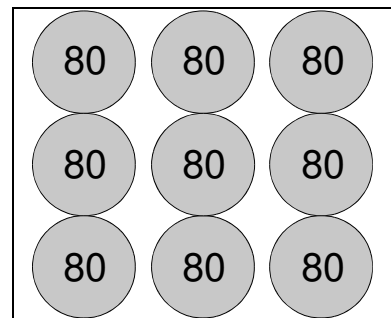

Gripline-O 20 Eimer schwarz, Knopfbügel, L-Skala

Basis data:

Inhalt:	20 L
Gewicht:	730 Gram
Dimensionen toleranz:	± 5 %
Volumen-/Gewichtstoleranz:	± 5 %

Dimensionen:

Itemcode	EAN	Farbe	Werkstoff	Diameter Obenseite (A)	Höhe (B)	Diameter Unterseite (C)	Höhe Krempe inkl. Griff (D)	Palette Menge
EMM00200-0503	8713331412146	Schwarz	LDPE	36,4 cm	29 cm	29 cm	25 mm	720 Stücke

Palette Konfiguration (1000x1200mm)

Palette Menge:	720 Stck.
Lagen pro Palette:	1
Stapel pro Lage:	9
Gesamt pro Stapel:	80
Palette höhe:	210 cm

Alle Informationen sind Richtwerte und wurden sorgfältig erstellt. Änderungen der Produktspezifikationen und Bilder oder Tippfehler sind vorbehalten.
Aus diesen Informationen können keine Rechte abgeleitet werden, wir verweisen auf unsere Allgemeinen Geschäftsbedingungen.