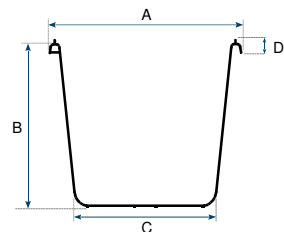

Gripline-O 20 Eimer schwarz, Knopfbügel, L-Skala

Basis data:

Inhalt:	20 L
Gewicht:	730 Gram
Dimensionen toleranz:	± 5 %
Volumen-/Gewichtstoleranz:	± 5 %

Dimensionen:

Itemcode	EAN	Farbe	Werkstoff	Diameter Obenseite (A)	Höhe (B)	Diameter Unterseite (C)	Höhe Krempe inkl. Griff (D)	Palette Menge
EMM00200-0503	8713331412146	Schwarz	LDPE	36,4 cm	29 cm	29 cm	25 mm	720 Stücke

Palette Konfiguration (1000x1200mm)

Palette Menge:	720 Stck.
Lagen pro Palette:	1
Stapel pro Lage:	9
Gesamt pro Stapel:	80
Palette höhe:	210 cm

Alle Informationen sind Richtwerte und wurden sorgfältig erstellt. Änderungen der Produktspezifikationen und Bilder oder Tippfehler sind vorbehalten.
Aus diesen Informationen können keine Rechte abgeleitet werden, wir verweisen auf unsere Allgemeinen Geschäftsbedingungen.