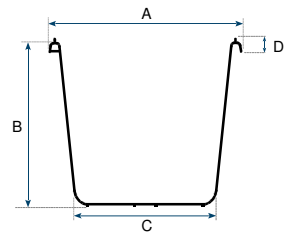

Gripline-L 12 Eimer, Knopfbügel, L-Skala

Basis data:

Inhalt:	12 L
Gewicht:	350 Gram
Dimensionen toleranz:	± 5 %
Volumen-/Gewichtstoleranz:	± 5 %

Dimensionen:

Itemcode	EAN	Farbe	Werkstoff	Diameter Obenseite (A)	Höhe (B)	Diameter Unterseite (C)	Höhe Krempe inkl. Griff (D)	Palette Menge
EMM00120-6500	8713331001609	Grau	PPCO	31,5 cm	25,4 cm	24,5 cm	25 mm	600 Stücke
EMM00120-6600	8713331001616	Grün	PPCO	31,5 cm	25,4 cm	24,5 cm	25 mm	600 Stücke
EMM00120-6700	8713331001623	Blau	PPCO	31,5 cm	25,4 cm	24,5 cm	25 mm	600 Stücke
EMM00120-6800	8713331001630	Gelb	PPCO	31,5 cm	25,4 cm	24,5 cm	25 mm	600 Stücke
EMM00120-6850	8713331001647	Orange	PPCO	31,5 cm	25,4 cm	24,5 cm	25 mm	600 Stücke
EMM00120-6900	8713331001654	Rot	PPCO	31,5 cm	25,4 cm	24,5 cm	25 mm	600 Stücke
EMM00120-6950	8713331001661	Weiß	PPCO	31,5 cm	25,4 cm	24,5 cm	25 mm	600 Stücke

Palette Konfiguration (800x1200mm)

Palette Menge:	600 pcs.
Lagen pro Palette:	1
Stapel pro Lage:	10
Gesamt pro Stapel:	60
Palette höhe:	140 cm