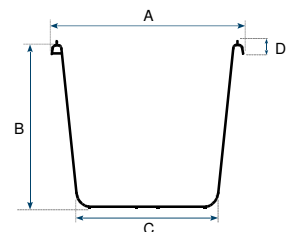

Gripline-C 12 Eimer, Hakenbügel, L-Skala

Basis data:

Inhalt:	12 L
Gewicht:	723 Gram
Dimensionen toleranz:	± 5 %
Volumen-/Gewichtstoleranz:	± 5 %

Dimensionen:

Itemcode	EAN	Farbe	Werkstoff	Diameter Obenseite (A)	Höhe (B)	Diameter Unterseite (C)	Höhe Krempe inkl. Griff (D)	Palette Menge
EMMT0120-3001	8713331000947	Blue	PPCO	30,7 cm	23,6 cm	25 cm	25 mm	360
EMMT0120-3501	8713331000954	Yellow	PPCO	30,7 cm	23,6 cm	25 cm	25 mm	360

Palette Konfiguration (800x1200mm)

Palette Menge:	360 Stck.
Lagen pro Palette:	1
Stapel pro Lage:	10
Gesamt pro Stapel:	36
Palette höhe:	127 cm

Alle Informationen sind Richtwerte und wurden sorgfältig erstellt. Änderungen der Produktspezifikationen und Bilder oder Tippfehler sind vorbehalten.
Aus diesen Informationen können keine Rechte abgeleitet werden, wir verweisen auf unsere Allgemeinen Geschäftsbedingungen.