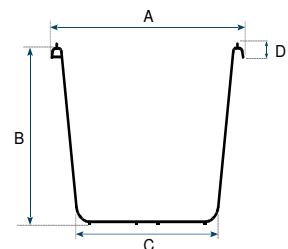

## Gripline-X 14 Eimer, Hakenbügel, L-Skala, Tülle

### Basis data:

Inhalt:	14 L
Gewicht:	675 Gram
Dimensionen toleranz:	± 5 %
Volumen-/Gewichtstoleranz:	± 5 %

### Dimensionen:

Itemcode	EAN	Farbe	Werkstoff	Diameter Obenseite (A)	Höhe (B)	Diameter Unterseite (C)	Höhe Krempe inkl. Griff (D)	Palette Menge
EMM00140-0101	8713331257839	Schwarz	LDPE	35 cm	25 cm	23,6 cm	25 mm	975 Stücke

### Palette Konfiguration (1000x1200mm)

Palette Menge:	975 Stck.
Lagen pro Palette:	1
Stapel pro Lage:	12
Gesamt pro Stapel:	75
Stapel obenauf:	3 x 25
Palette höhe:	225 cm

Alle Informationen sind Richtwerte und wurden sorgfältig erstellt. Änderungen der Produktspezifikationen und Bilder oder Tippfehler sind vorbehalten.  
Aus diesen Informationen können keine Rechte abgeleitet werden, wir verweisen auf unsere Allgemeinen Geschäftsbedingungen.