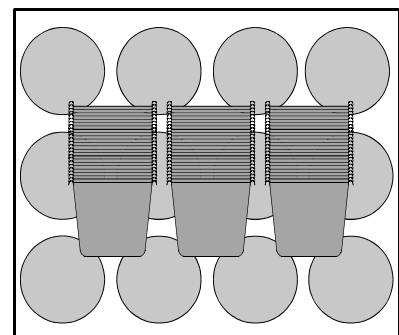

## Gripline-X 14 Eimer, Hakenbügel, L-Skala, Tülle

### Basis data:

Inhalt:	14 L
Gewicht:	675 Gram
Dimensionen toleranz:	± 5 %
Volumen-/Gewichtstoleranz:	± 5 %

### Dimensionen:

Itemcode	EAN	Farbe	Werkstoff	Diameter Obenseite (A)	Höhe (B)	Diameter Unterseite (C)	Höhe Krempe inkl. Griff (D)	Palette Menge
EMM00140-0101	8713331257839	Schwarz	LDPE	35 cm	25 cm	23,6 cm	25 mm	975 Stücke

### Palette Konfiguration (1000x1200mm)

Palette Menge:	975 Stck.
Lagen pro Palette:	1
Stapel pro Lage:	12
Gesamt pro Stapel:	75
Stapel obenauf:	3 x 25
Palette höhe:	225 cm

Alle Informationen sind Richtwerte und wurden sorgfältig erstellt. Änderungen der Produktspezifikationen und Bilder oder Tippfehler sind vorbehalten.  
Aus diesen Informationen können keine Rechte abgeleitet werden, wir verweisen auf unsere Allgemeinen Geschäftsbedingungen.