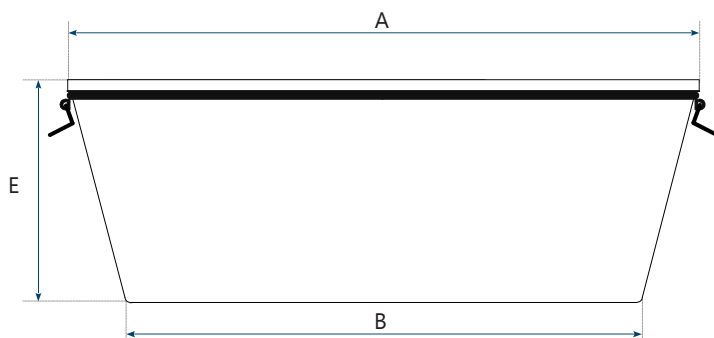

Gripline-C 200 Kasten

Basis data:

Inhalt:	200 L
Gewicht:	17 Kilogramm
Dimensionen toleranz:	± 5 %
Volumen-/Gewichtstoleranz:	± 5 %

Dimensionen:

Itemcode	EAN	Farbe	Werkstoff	Länge Obenseite (A)	Länge Unterseite (B)	Breite Obenseite (C)	Breite Unterseite (D)	Höhe (E)	Palette Menge
BAKT2000-8002	8713331001203	Blue	HDPE	100 cm	80 cm	67 cm	47 cm	49 cm	25 Pieces
BAKT2000-8102	8713331003146	Yellow	HDPE	100 cm	80 cm	67 cm	47 cm <td 49 cm	25 Pieces	

Palette Konfiguration (800x1200mm)

Palette Menge:	25 Stck.
Lagen pro Palette:	1
Stapel pro Lage:	1
Gesamt pro Stapel:	25
Palette höhe:	170 cm

Alle Informationen sind Richtwerte und wurden sorgfältig erstellt. Änderungen der Produktspezifikationen und Bilder oder Tippfehler sind vorbehalten.
Aus diesen Informationen können keine Rechte abgeleitet werden, wir verweisen auf unsere Allgemeinen Geschäftsbedingungen.