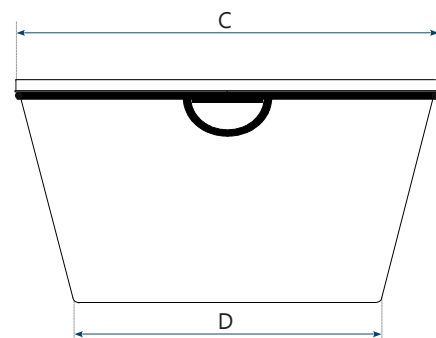

Gripline-C 200 Kasten

Basis data:

Inhalt:	200 L
Gewicht:	17 Kilogramm
Dimensionen toleranz:	± 5 %
Volumen-/Gewichtstoleranz:	± 5 %

Dimensionen:

Itemcode	EAN	Farbe	Werkstoff	Länge Obenseite (A)	Länge Unterseite (B)	Breite Obenseite (C)	Breite Unterseite (D)	Höhe (E)	Palette Menge
BAKT2000-8002	8713331001203	Blue	HDPE	100 cm	80 cm	67 cm	47 cm	49 cm	25 Pieces
BAKT2000-8102	8713331003146	Yellow	HDPE	100 cm	80 cm	67 cm	47 cm <td 49 cm	25 Pieces	

Palette Konfiguration (800x1200mm)

Palette Menge:	25 Stck.
Lagen pro Palette:	1
Stapel pro Lage:	1
Gesamt pro Stapel:	25
Palette höhe:	170 cm

Alle Informationen sind Richtwerte und wurden sorgfältig erstellt. Änderungen der Produktspezifikationen und Bilder oder Tippfehler sind vorbehalten.
Aus diesen Informationen können keine Rechte abgeleitet werden, wir verweisen auf unsere Allgemeinen Geschäftsbedingungen.