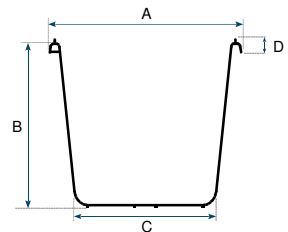

## Gripline-C 20 Eimer, Hakenbügel, L-Skala

### Basis data:

Inhalt:	20 L
Gewicht:	1033 Gram
Dimensionen toleranz:	± 5 %
Volumen-/Gewichtstoleranz:	± 5 %

### Dimensionen:

Itemcode	EAN	Farbe	Werkstoff	Diameter Obenseite (A)	Höhe (B)	Diameter Unterseite (C)	Höhe Krempe inkl. Griff (D)	Palette Menge
EMMT0200-3001	8713331000961	Blue	PPCO	39 cm	28 cm	28,5 cm	25 mm	156
EMMT0200-3501	8713331000978	Yellow	PPCO	39 cm	28 cm	28,5 cm	25 mm	156

### Palette Konfiguration (800x1200mm)

Palette Menge:	156 pcs.
Lagen pro Palette:	1
Stapel pro Lage:	6
Gesamt pro Stapel:	26
Palette höhe:	123 cm

Alle Informationen sind Richtwerte und wurden sorgfältig erstellt. Änderungen der Produktspezifikationen und Bilder oder Tippfehler sind vorbehalten.  
Aus diesen Informationen können keine Rechte abgeleitet werden, wir verweisen auf unsere Allgemeinen Geschäftsbedingungen.