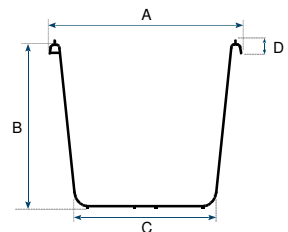

Gripline-D 20 Eimer schwarz, Knopfbügel, L-Skala

Basis data:

Inhalt:	21,0 L
Gewicht:	680 Gram
Dimensionen toleranz:	± 5 %
Volumen-/Gewichtstoleranz:	± 5 %

Dimensionen:

Itemcode	EAN	Farbe	Werkstoff	Diameter Obenseite (A)	Höhe (B)	Diameter Unterseite (C)	Höhe Krempe inkl. Griff (D)	Palette Menge
EMM00200-XXXX	8713331XXXXXX	Black	LDPE	37,3 cm	29 cm	28,5 cm	25 mm	300

Palette Konfiguration (800x1200mm)

Palette Menge:	300 Stck.
Lagen pro Palette:	1
Stapel pro Lage:	6
Gesamt pro Stapel:	50
Palette höhe:	119 cm

Alle Informationen sind Richtwerte und wurden sorgfältig erstellt. Änderungen der Produktspezifikationen und Bilder oder Tippfehler sind vorbehalten.
Aus diesen Informationen können keine Rechte abgeleitet werden, wir verweisen auf unsere Allgemeinen Geschäftsbedingungen.