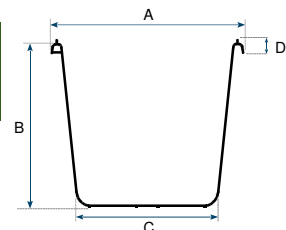

Gripline-O 12 Eimer schwarz, Knopfbügel, L-Skala

Basis data:

Inhalt:	12,2 L
Gewicht:	404 Gram
Dimensionen toleranz:	± 5 %
Volumen-/Gewichtstoleranz:	± 5 %

Dimensionen:

Itemcode	EAN	Farbe	Werkstoff	Diameter Obenseite (A)	Höhe (B)	Diameter Unterseite (C)	Höhe Krempe inkl. Griff (D)	Palette Menge
EMM00120-0301	8713331254470	Schwarz	LDPE	31 cm	25 cm	24 cm	25 mm	900

Palette Konfiguration (800x1200mm)

Palette Menge:	900 Stck.
Lagen pro Palette:	1
Stapel pro Lage:	10
Gesamt pro Stapel:	90
Palette höhe:	170 cm

Alle Informationen sind Richtwerte und wurden sorgfältig erstellt. Änderungen der Produktspezifikationen und Bilder oder Tippfehler sind vorbehalten.
Aus diesen Informationen können keine Rechte abgeleitet werden, wir verweisen auf unsere Allgemeinen Geschäftsbedingungen.